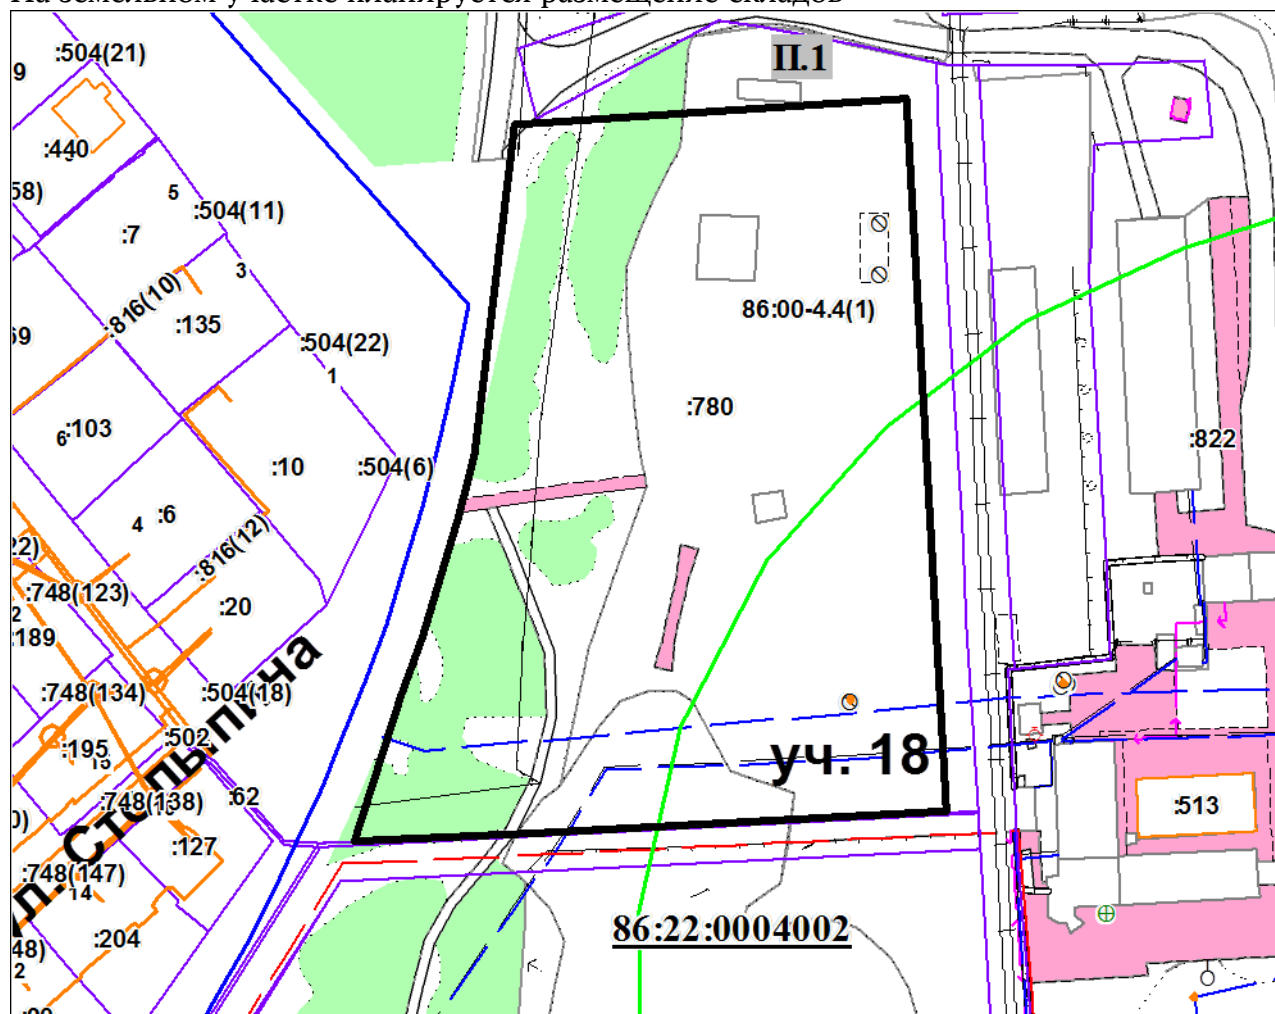

# СХЕМА

границ земельного участка

Разрешенное использование земельного участка:

**Склады**

Местоположение: Ханты-Мансийский автономный округ - Югра,  
городской округ Югорск, город Югорск,  
улица Столыпина, 18

Площадь земельного участка **23 672 кв. метра**

Кадастровый номер земельного участка: **86:22:0004002:780**

Категория земель: **земли населенных пунктов**

Вид территориальной зоны: **Многофункциональная зона производственного назначения (Код зоны - П.1)**

На земельном участке планируется размещение складов

УСЛОВНЫЕ ОБОЗНАЧЕНИЯ

Масштаб 1:2000

-  границы земельного участка для размещения складов
-  смежные земельные участки
-  границы территориальных зон
-  код территориальной зоны